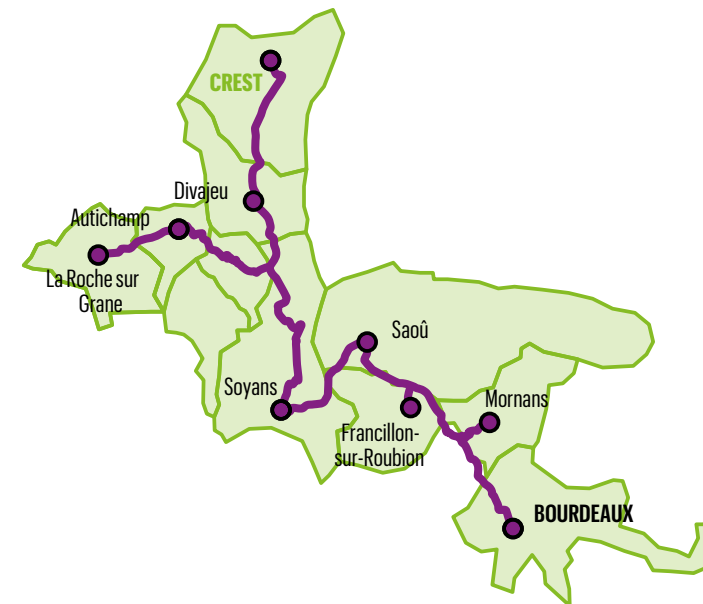

VERS VEYNES

**BALLONS › SÉDERON › SISTERON
MÉVOUILLON › SÉDERON
› MONTFROC › SÉDERON**

SÉDERON › MONTBRUN-LES-BAINS

VERS CARPENTRAS

ST-NAZAIRE LE DÉSSERT

VERS SAILLANS › VERS CREST

VALLÉE DE LA GERVANNE

VERS CREST

BOURDEAUX > DIEULEFIT

MERCREDI	arrivée à	départ à
Dieulefit Centre	14h	16h30
VENDREDI	arrivée à	départ à
Dieulefit Centre	9h	12h

DIEULEFIT > BOURDEAUX

JEUDI	arrivée à	départ à
Bourdeaux Centre	9h	12h

TARIFS*

BOURDEAUX VERS CREST

Un service régional de proximité pour répondre aux besoins en déplacement dans les zones de l'arrière pays drômois peu ou pas desservies par les transports en commun.

*La Région Auvergne-Rhône-Alpes se réserve le droit de modifier les tarifs.

BOURDEAUX > CREST

MARDI, JEUDI ET SAMEDI	arrivée à	départ à
Crest Centre	9h15	12h

TARIFS*

Aller simple	2,70€
Aller-retour	5,40€

GRATUIT pour les enfants de moins de 5 ans accompagnés d'un adulte

LES HORAIRES DE PASSAGE DANS LES COMMUNES DESSERVIES SONT PRÉCISÉS PAR LE TRANSPORTEUR LORS DE LA RÉSERVATION.